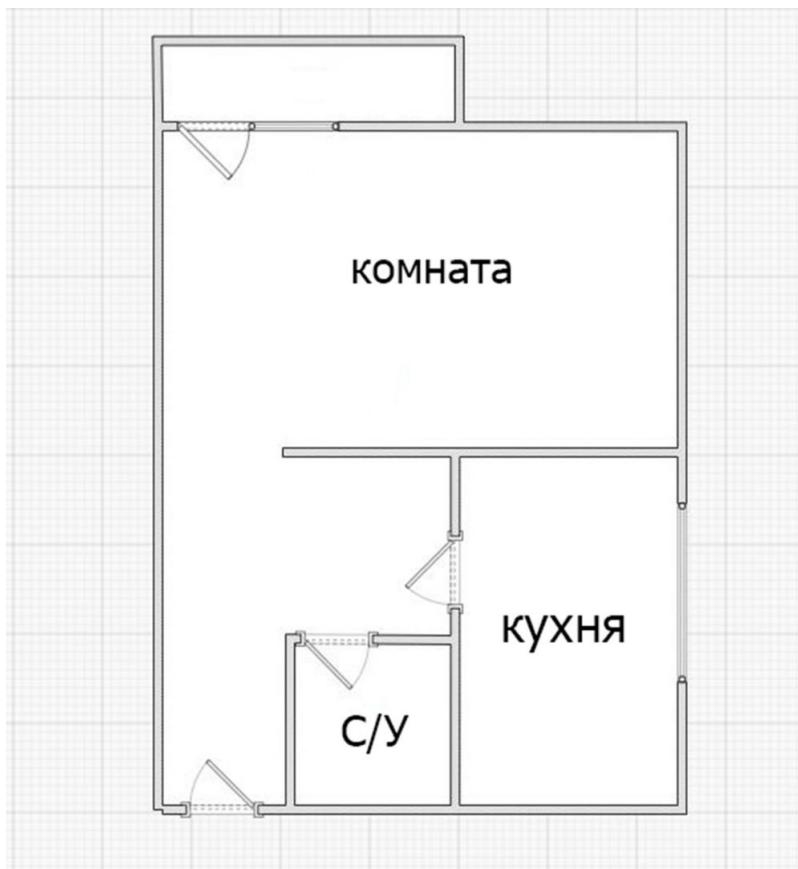

ID: 11438

Адрес: Южно-Сахалинск, улица 2-я Пионерская, д. 48
Луговое Южно-Сахалинск район

4 300 000

Описание

Количество комнат: 1

Жилая площадь: 20 м²

Этаж: 2

Общая площадь: 38.7 м²

Площадь кухни: 11 м²

Этажей в доме: 2

Продается просторная, светлая и очень теплая 1к.кв в пл. р-н Луговое. В шаговой доступности школа, детские сады, площади, магазины, автобусные остановки и т.д. Всегда есть парковочные места. Воспитанные соседи. В квартире удобная планировка с возможностью обустройства под 2х-комнатную, с/у совмещен, большая кухня, окна и балкон ПВХ (расширен в пределах допустимого, утеплен). Все содержимое квартиры остается на усмотрение покупателя. Подходят различные формы расчета, в т.ч. ипотека и сертификаты.