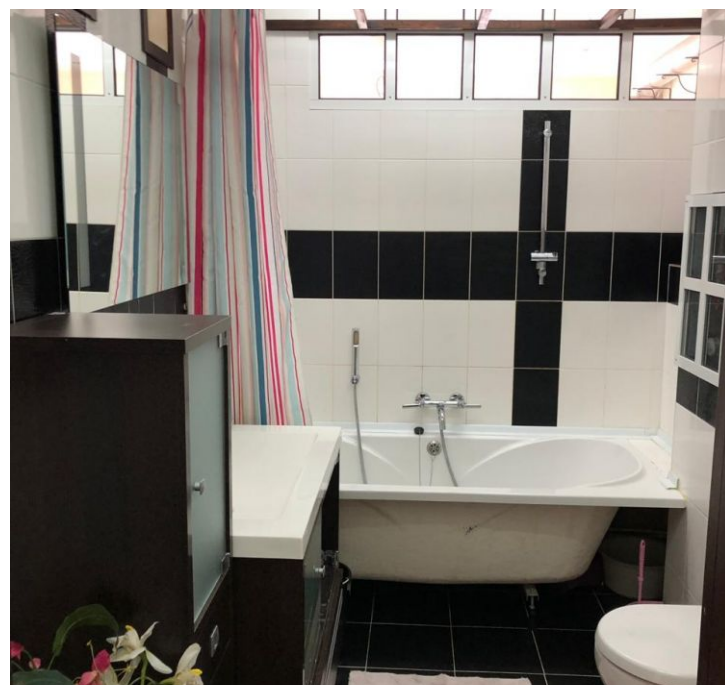

Аренда

2-к.квартира, 66 м², 8/9 эт.

Южно-Сахалинск, 13

ул Пуркаева М.А., д 35А

♦ руб. **55 000**

2к квартиру в районе ТДЦ Столица. Ремонт выполнен по дизайн проекту. Окна ориентированы на восток и запад (солнечная сторона), квартира сухая и теплая. Кухня-гостиная совмещена и отдельно изолированная спальня. Большая просторная комната с большой кроватью двуспальной, есть шкаф. Сан/узел совмещенный. Ремонт свежий. Горячая вода круглый год. Соседи приличные. Закрытая придомовая территория с машиной местом, видео наблюдением. Чистый подъезд. Соседи приличные. Дом с круглосуточным лифтом. В шаговой доступности необходимая инфраструктура и транспортная сеть. Оплата ежемесячно 55000+ком.платежи, возм. торг, рассматриваем заключение договора на организации.