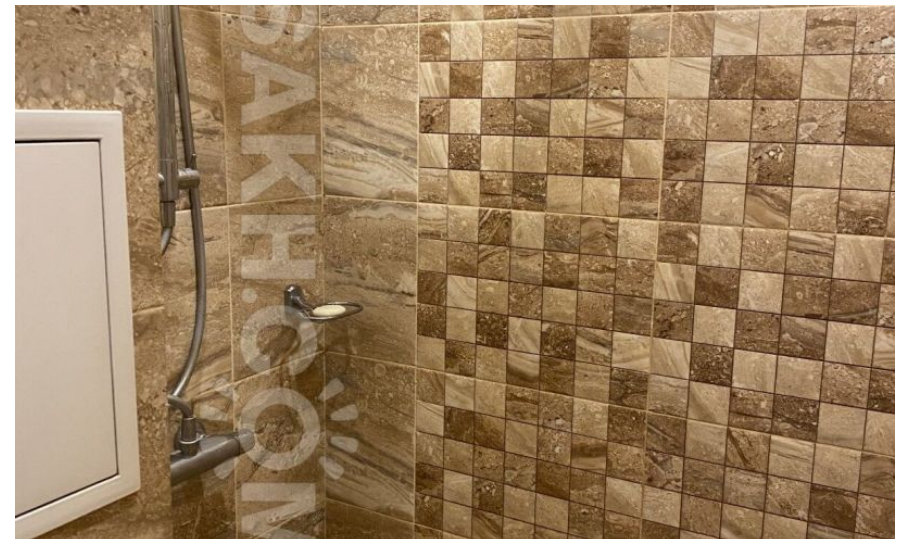

Общая площадь: **90 м²**
Этажей в доме: **9**
Ремонт: **дизайнерский**
Наличие мебели: **да**