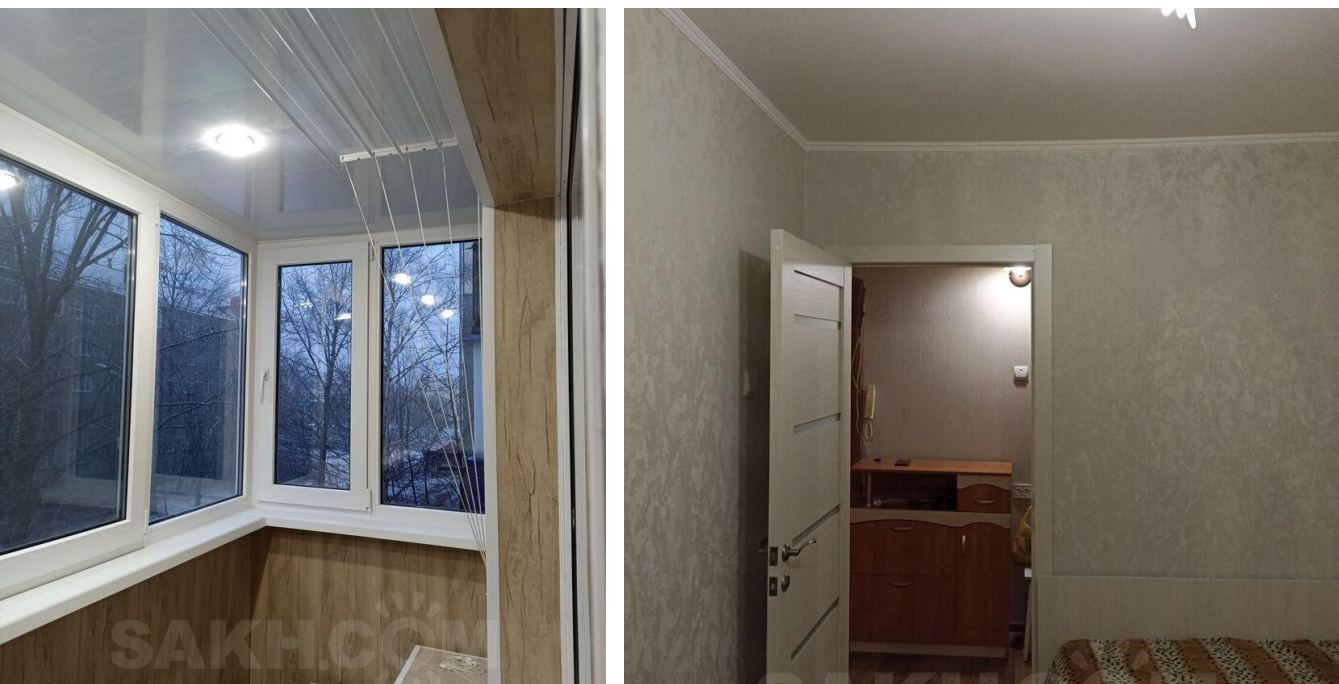

Аренда

2-к.квартира, 44 м², 3/5 эт.

Южно-Сахалинск, 15

г Южно-Сахалинск, ул Пограничная, д 20А

🔑 руб. **40 000**

Сдам 2х комнатную квартиру семейной паре без животных на длительный срок, район 8 школы, меблирована, сделан косметический ремонт, балкон расширен утеплён, тёплая , рядом магазины , рынок,садики, школа, спортивная площадка, во дворе детская площадка. 40.000 плюс коммунальные услуги. Залог.

Количество комнат: **2**
Жилая площадь: **33 м²**
Этаж: **3**
Тип санузла: **Совмещенный**
Ремонт: **косметический**
Тип дома: **панельный**

Общая площадь: **44 м²**
Площадь кухни: **6 м²**
Этажей в доме: **5**
Тип балкона: **балкон**
Вид из окон: **на улицу**
Планировка: **Брежневка**