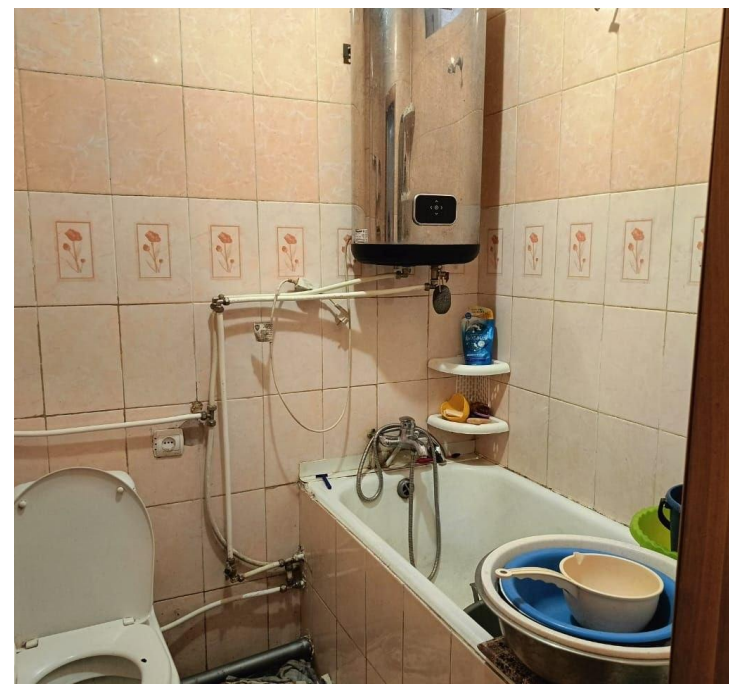

**Аренда**

**1-к.квартира, 30 м<sup>2</sup>, 2/4 эт.**

Холмск,

Сахалинская обл, Холмский р-н, село Чехов, ул  
Северная, д 44

♦ руб. **15 000**

Сдается однокомнатная квартира в с.Чехов.Квартира теплая,меблирована,имеется все для проживания.Балкон застеклен под дерево. 15.000 т.р плюс коммунальные услуги.

Количество комнат: **1**

Этаж: **2**

Тип санузла: **Совмещенный**

Ремонт: **косметический**

Наличие мебели: **да**

Общая площадь: **30 м<sup>2</sup>**

Этажей в доме: **4**

Тип балкона: **балкон**