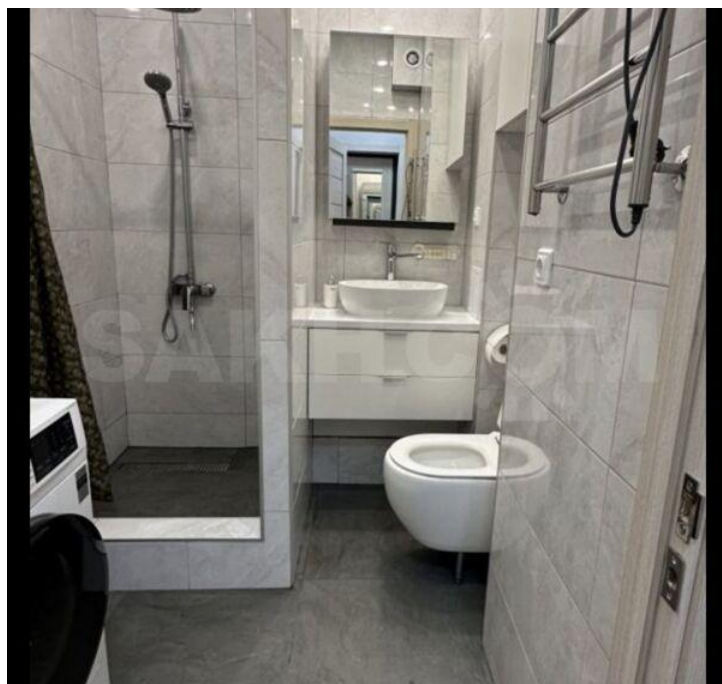

Аренда

Студия, 25 м², 11/15 эт.

Южно-Сахалинск,

г Южно-Сахалинск, ул Больничная, д 2

♦ руб. **60 000**

Сдается студия в ЖК «Аралия». Студия расположена в экологически чистом районе, с видом на горы, на спортивный комплекс. В шаговой доступности автобусная остановка, супермаркеты, аптека, детская игровая комната, Перинатальной центр и Областная больница, Ледовый дворец. В 7-ми минутах на такси находится горнолыжный комплекс «Горный воздух», в 12-15 минутах на такси – аэропорт, ТЦ Сити Молл и Аква Парк. В студии есть все для комфортного проживания: WiFi и кабельное ТВ, телевизор, диван (спальное место 160*220) постельное белье и полотенца, холодильник, СВЧ, варочная панель, духовой шкаф, посуда, паровой утюг, стиральная машина, сушка для белья, фен, необходимая бытовая химия. Квартира обеспечена противопожарными датчиками, закрытие-открытие электронный замок Студия для размещения не более 2-х проживающих. Стоимость включает все коммунальные платежи. Депозит.