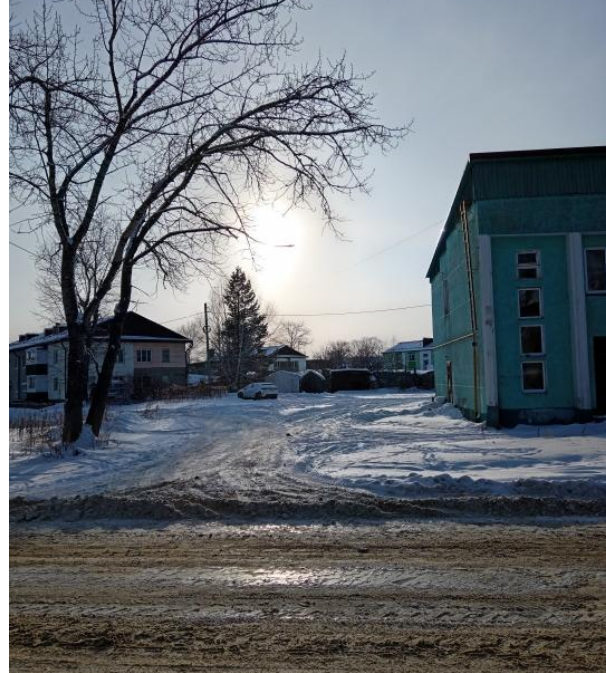

Продажа

участок 19500 м²

Южно-Сахалинск,

Сахалинская обл, Анивский р-н, село Троицкое,
ул Молодежная, д 2а

♦ руб. **8 400 000**

Продается огромный участок в самом центре с. Троицкое, почти двадцать соток, назначение земли – (для эксплуатации административного здания), можно легко перевести в любое другое назначение, например- (ижс, коммерческая недвижимость или для строительства многоквартирного дома) инфраструктура вполне позволяет. Рядом магазины, остановки, жилые дома, соответственно газ, центральное водоснабжение, центральное отопление

Площадь участка: **19500 м²**