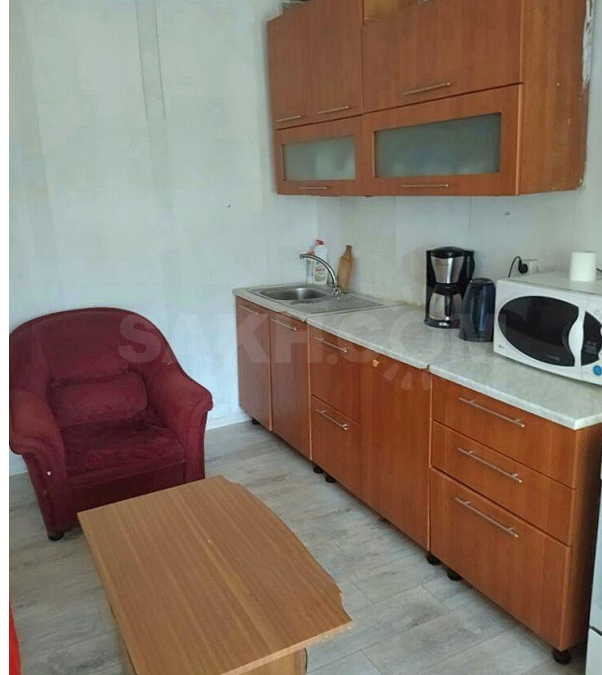

Аренда

2-к.квартира, 30 м², 1/5 эт.

Южно-Сахалинск,

г Южно-Сахалинск, ул Емельянова А.О., д 43А

♦ руб. **40 000**

Сдам квартиру в самом в центре в П1 микрорайоне ,2 комнатную квартиру (студия плюс спальня (не смежно). Всё готово для проживания: мебель, постельное белье, посуда, полотенца. Балкон застеклен. В 3 минутах пешком 2 автобусные остановки с разными маршрутами (по Ленина и Емельянова). В шаговой доступности ТЦ Рояль, ТЦ Орбита, ТЦ Панорама, ТЦ Столичный, микрорынок, ТЦ Первый Семейный.Оплата 40.000 плюс коммунальные услуги.

Количество комнат: **2**
Жилая площадь: **19 м²**
Этаж: **1**
Тип санузла: **Раздельный**
Ремонт: **косметический**
Наличие мебели: **да**
Планировка: **138 серия**

Общая площадь: **30 м²**
Площадь кухни: **6 м²**
Этажей в доме: **5**
Тип балкона: **балкон**
Состояние объекта: **нормальное**
Тип дома: **панельный**