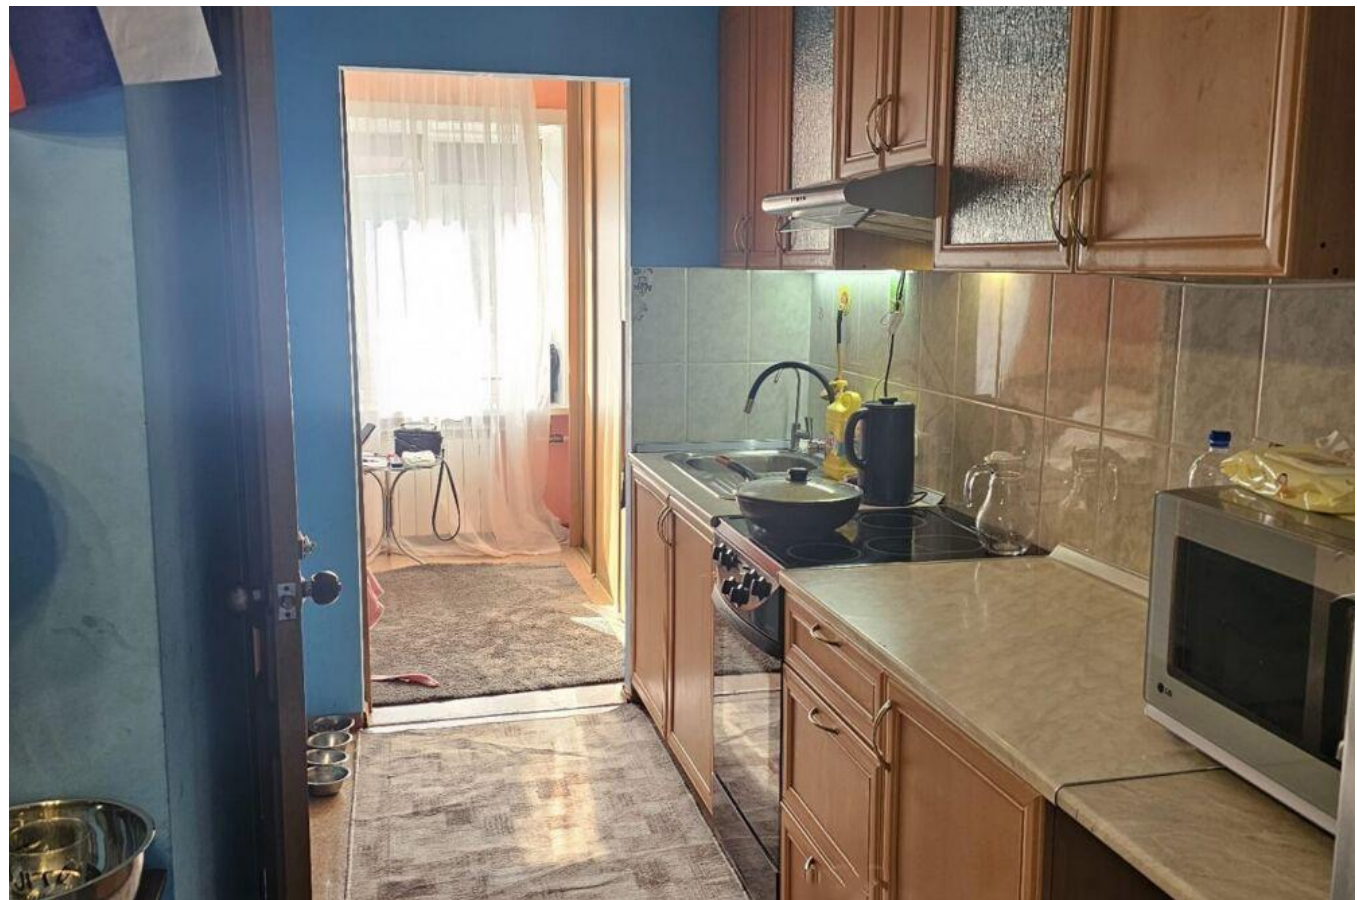

**Продажа**

**1-к.квартира, 41.2 м<sup>2</sup>, 1/2 эт.**

Анива,

Анива Советская 25

♦ руб. **4 950 000**

Подходит дальневосточная ипотека!  
Продается 1к.кв с планировкой в "двушку" в центре села Троицкое. В шаговой доступности все необходимое.  
В квартире : две отдельные комнаты , с/у совмещен, окна ПВХ, просторный балкон.  
Подходят различные формы расчета, в том числе ипотека и государственные сертификаты.  
Один взрослый собственник, без обременений и долгов

Количество комнат: **1**

Этаж: **1**

Тип санузла: **Совмещенный**

Состояние объекта: **нормальное**

Наличие мебели: **да**

Общая площадь: **41.2 м<sup>2</sup>**

Этажей в доме: **2**

Ремонт: **косметический**