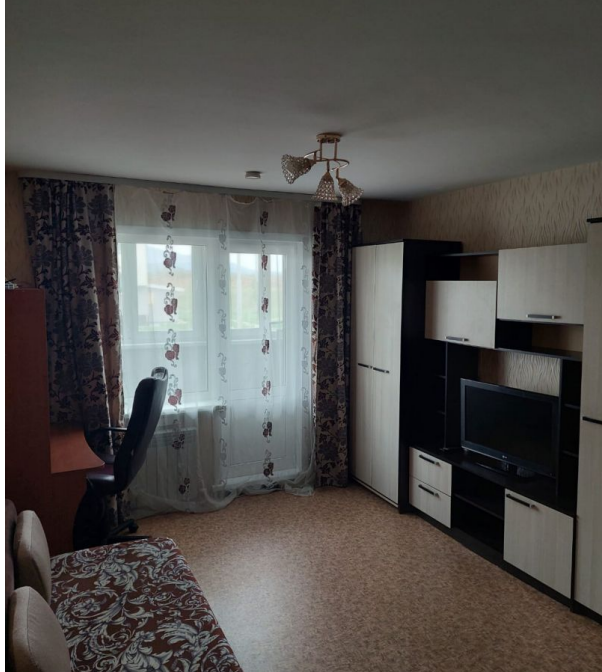

Аренда

1-к.квартира, 35 м², 1/3 эт.

Анива,

Сахалинская обл, Анивский р-н, село
Новотроицкое, ул Снежная, д 14

♦ руб. **28 000**

Сдам однокомнатную квартиру на длительный срок. Чистая, светлая. Есть все необходимое для проживания. Ежемесячная оплата 28 000 т.р. + коммунальные услуги. Звоните!