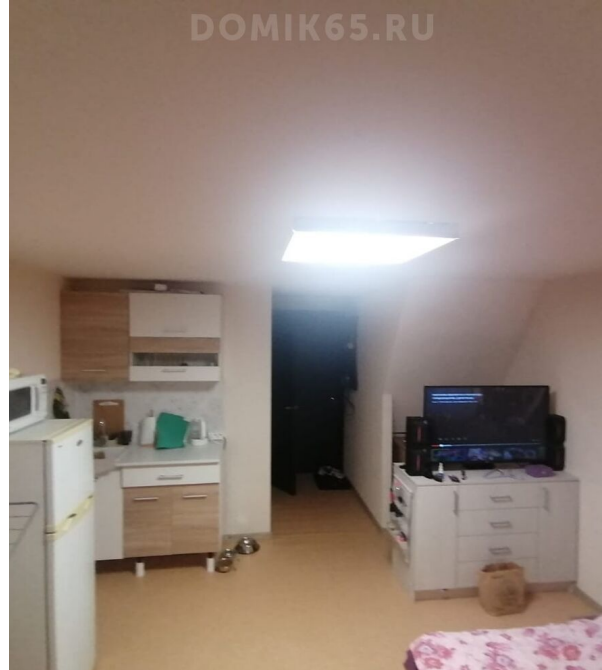

Аренда

Студия, 25 м², 1/2 эт.

Южно-Сахалинск,

г Южно-Сахалинск, ул Набережная, д 57А

♦ руб. **25 000**

Сдам квартиру студию девушке (или женщине).
Район Хантер парка. Оплата 25т. всё включено.

Количество комнат: **Студия**
Этаж: **1**
Тип санузла: **Совмещенный**
Наличие мебели: **да**